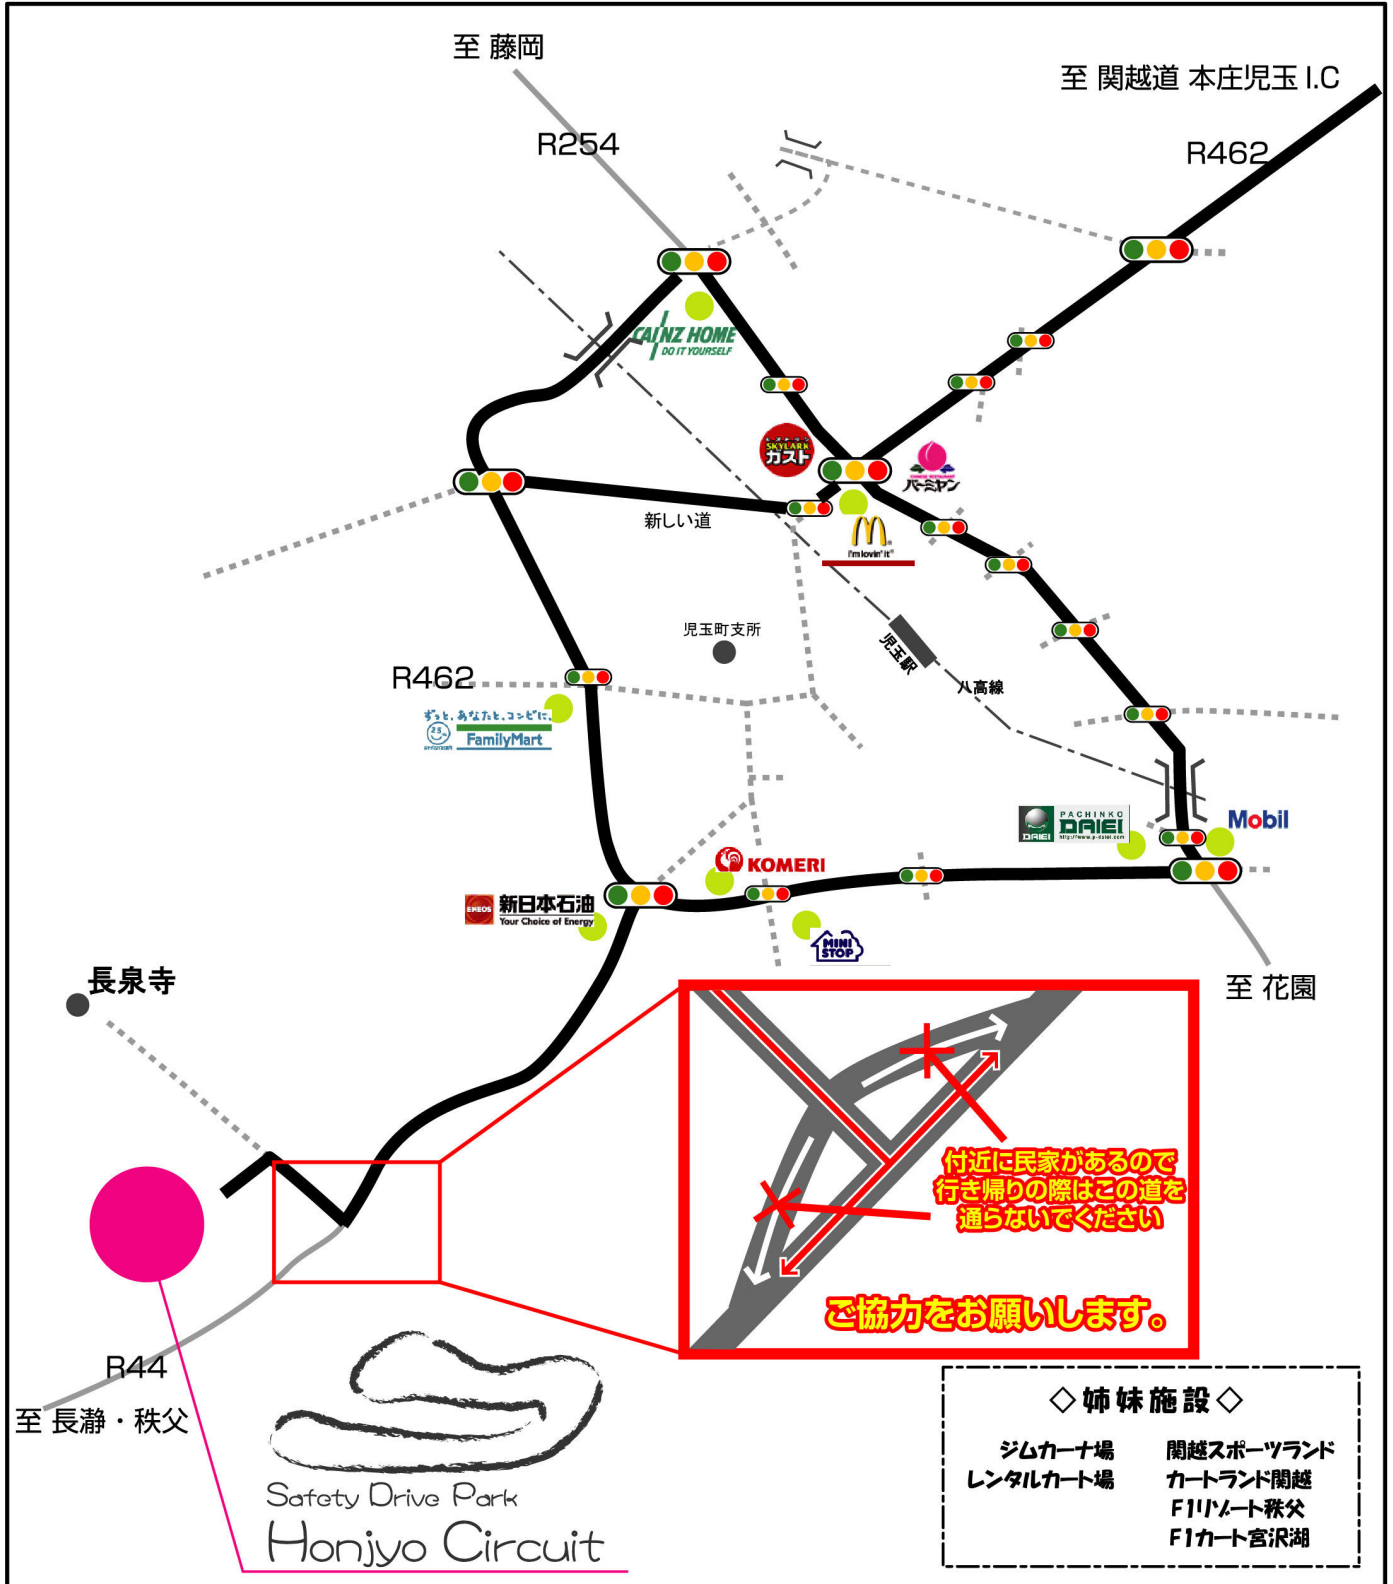

# 本庄サーキット アクセスマップ

住所:埼玉県 本庄市 児玉町 高柳883 本庄児玉I.Cから約15分(8.8Km)

## お願い

「早朝は、児玉の町の中を通らずに迂回をしてご来場ください。

新しい道路が開通となりました。早朝は児玉町の中を通るよりも早いです。」

※地元の方より、苦情が来ております。何卒ご理解の程、ご協力をお願い申し上げます。